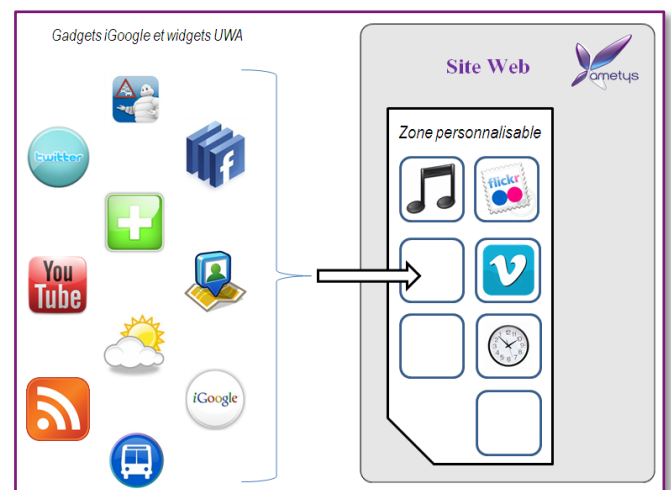

## Anyware Services intègre Open Social à son WebCMS Amety's

Anyware Services, éditeur français de solutions web de gestion de contenu (CMS) en java open source, annonce la disponibilité du Plugin Gadgets (iGoogle et Netvibes), disponible sur la version 3.2 d'Amety's. L'utilisation de ce plugin OpenSocial\* permet aux visiteurs d'un site web de personnaliser et d'ajouter des gadgets à leur espace en fonction de leurs intérêts et préférences.

Avec le développement de ce plugin, Anyware Services ancre définitivement le CMS Amety's dans l'univers de la communication web 2.0.

### UN PLUGIN INNOVANT POUR UNE PERSONNALISATION DE L'ESPACE UTILISATEUR

Atout majeur pour mieux interagir avec leurs visiteurs, le plugin Gadgets permet aux webmasters de leur proposer de choisir et configurer des gadgets en fonction de leurs préférences.

Dans un espace délimité par l'administrateur, l'utilisateur peut donc intégrer de nombreux services tels que :

- > **Des services grand public** (météo, agenda, flux RSS, médias sociaux, trafic routier...). Des centaines de services déjà existants sont compatibles avec la norme OpenSocial, parmi eux, les gadgets iGoogle et les widgets fournis par Netvibes.
- > **Des services propres à chaque site :** le webmaster peut développer des gadgets qui répondent à des besoins spécifiques (pages blanches du personnel, nouveaux postes à pourvoir...). Le développement d'un gadget OpenSocial est simple dans la mesure où il peut se faire dans n'importe quel langage web (PHP, Java).